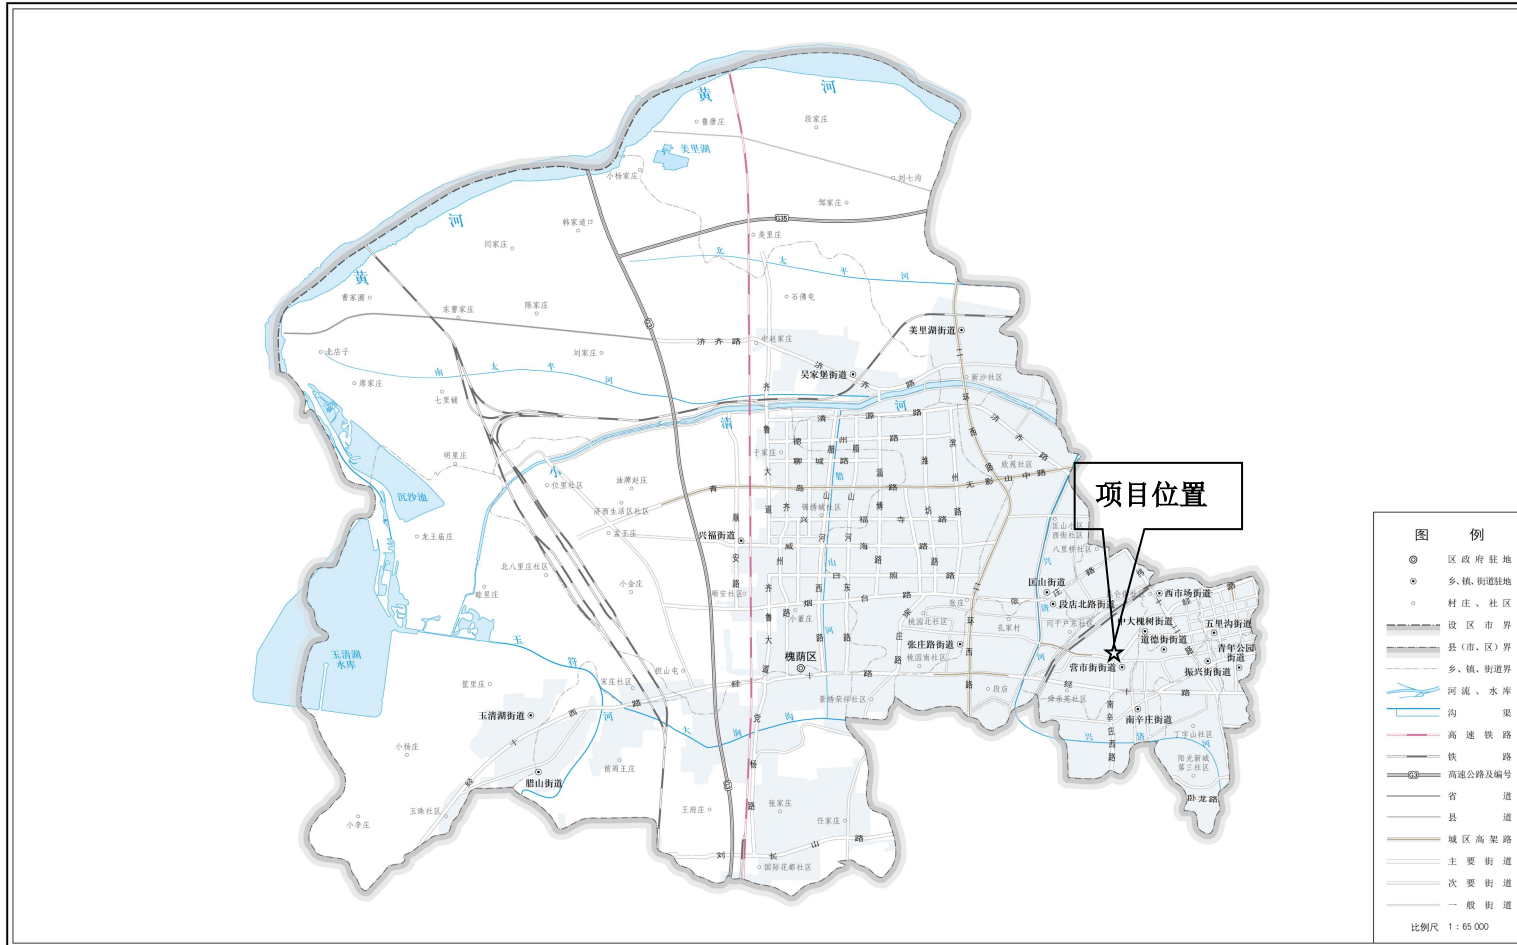

槐荫区地图

山东省标准地图

县(市、区)·基本要素版

附图1 项目地理位置图

附图2 项目周边情况图

附图3 项目平面布置图