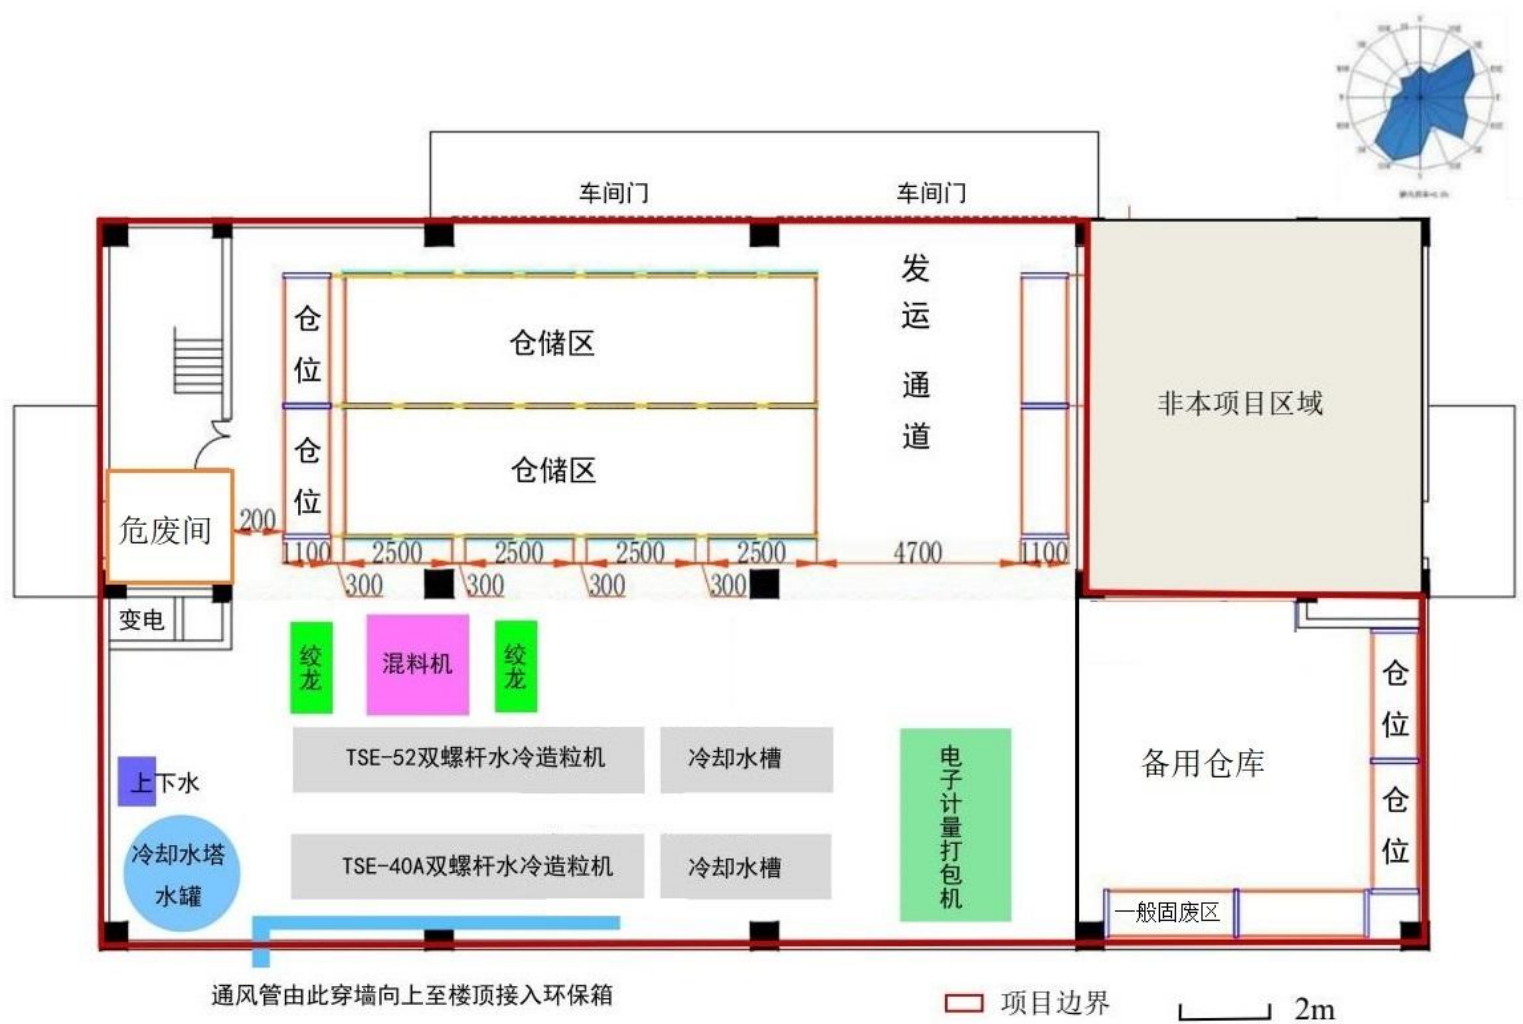

# 历城区地图

山东省标准地图

县(市、区)·基本要素版

审图号：鲁SG(2025)084号

山东省自然资源厅监制 山东省地图院编制

附图1 项目地理位置图

附图2 项目周边情况图

附图3 项目平面布置图